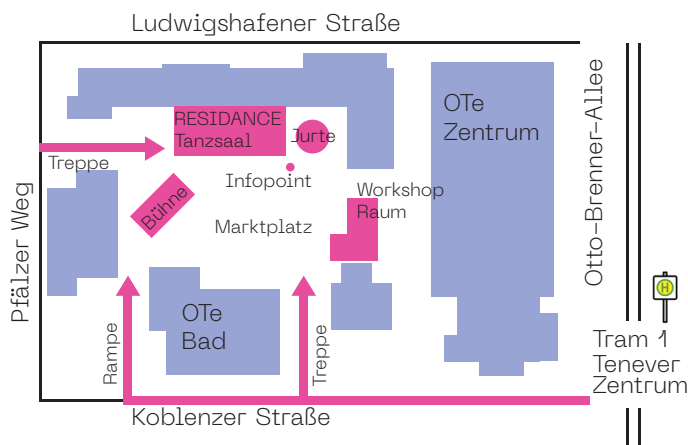

Erstmalig bringen wir drei Tage lang spannende künstlerische Formate in den Bremer Osten! Große wie kleine Besucher:innen sind herzlich eingeladen, Performances und Gastspiele „on stage“ zu erleben. Außerdem gibt es ein vielfältiges Rahmenprogramm und Workshops zu Tanz & Bewegung, Zirkus, Theater, Musik, Comic, Siebdruck und Vielem mehr.

Eine Veranstaltung von RESIDANCE // QUARTIER in Tenever mit Unterstützung aus dem Stadtteil:
Ehrenamtliche Helfer:innen, Projekt LERNEN, Café Gabriely, Sprachmittler:innen des Mütterzentrums Tenever, KiTa Kinderhafen, Bremer Heimstiftung, Treffpunkt Natur & Umwelt.

Anreise mit der Bahn:
Linie 1, Haltestelle „Tenever Zentrum“

RESIDANCE // QUARTIER in Tenever
Ludwigshafener Straße 2b

 [residence_tenever](https://www.instagram.com/residence_tenever)
www.quartier-bremen.de